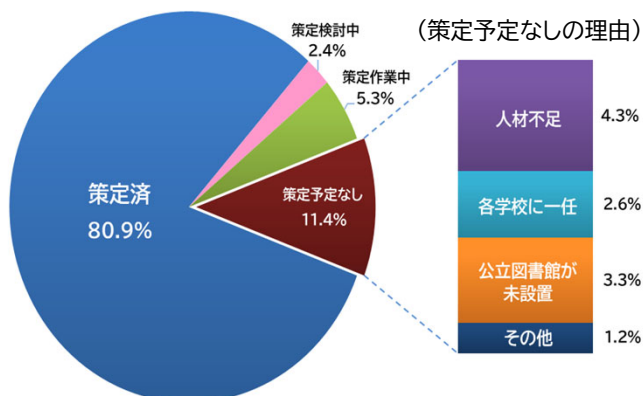

◎市町村における子ども読書活動推進計画の策定状況 (令和7年3月31日現在) (特別区を含む)

① 市町村の策定状況

(カッコ内は令和5年3月31日現在)

策定状況	市町村数	割合
策定済	1,554(1,514)	89.3%(87.0%)
策定作業中	25 (35)	1.4% (2.0%)
策定検討中	55 (61)	3.2% (3.5%)
策定予定なし	107 (131)	6.1% (7.5%)

② 市町村の策定率の推移

※「その他の計画の一部として策定」を含む割合

③ 市町村の都道府県別策定率

④ 市/町村の策定率

※「その他の計画の一部として策定」を含む割合

⑤ 町村の策定状況