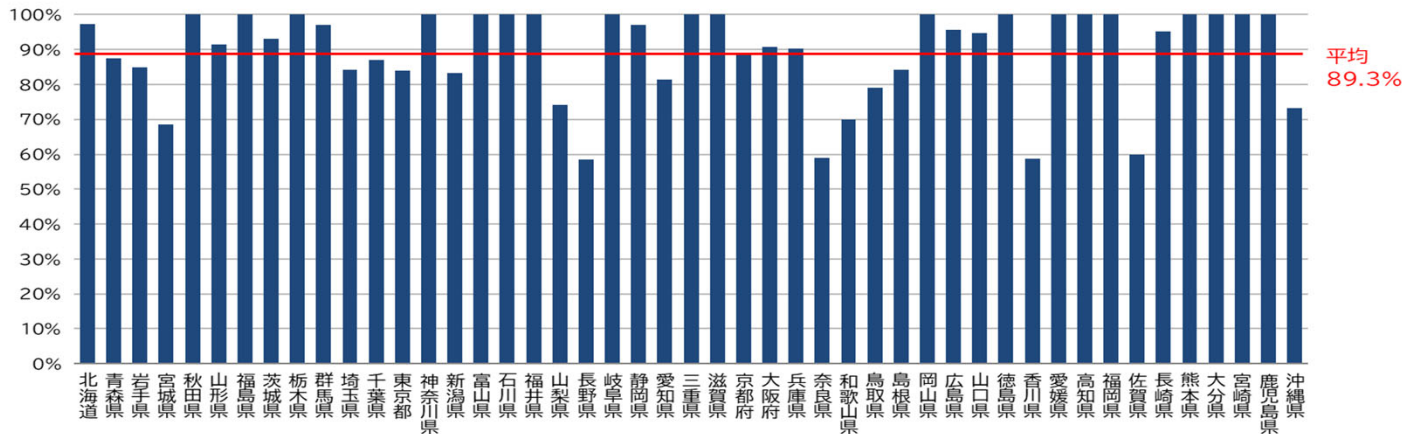

③ 市町村の都道府県別策定率