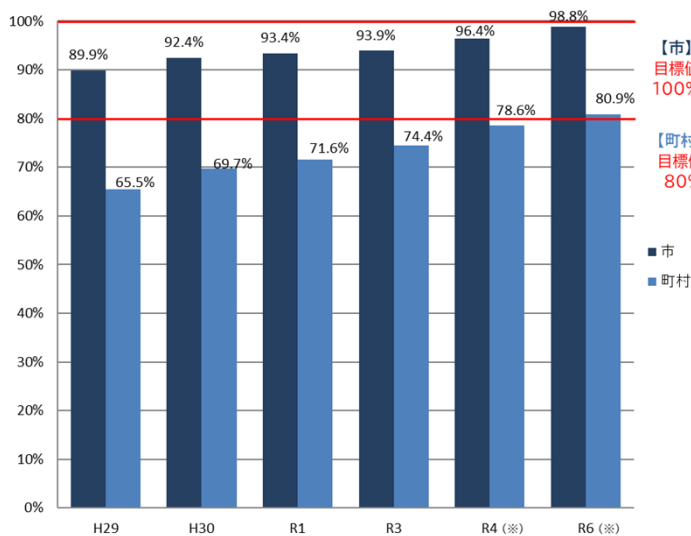

④ 市/町村の策定率

※「その他の計画の一部として策定」を含む割合

⑤ 町村の策定状況