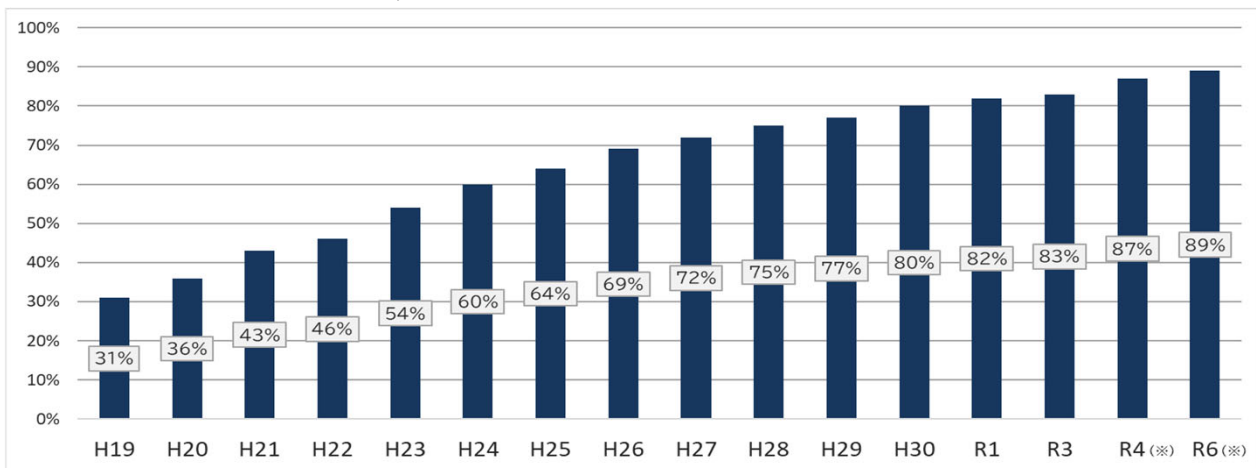

◎市町村における子ども読書活動推進計画の策定状況 (令和7年3月31日現在) (特別区を含む)

① 市町村の策定状況

(カッコ内は令和5年3月31日現在)

策定状況	市町村数	割合
策定済	1,554(1,514)	89.3%(87.0%)
策定作業中	25 (35)	1.4% (2.0%)
策定検討中	55 (61)	3.2% (3.5%)
策定予定なし	107 (131)	6.1% (7.5%)

② 市町村の策定率の推移